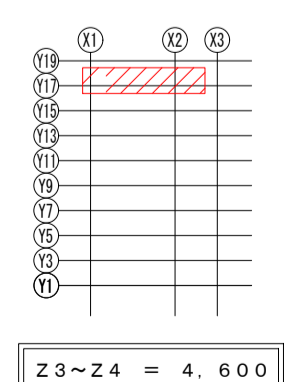

衛生陶器器具リスト 洋風、和風大便器用リモコン型番については、現場にて確認願います。

器具名	型番	付属品	男子便所	女子便所	合計
洋風大便器(男子)	C480N	TV750RR, T82C32, TGF581MR, TH343R, HP430, TS30N, YH120N#N11	1		1
洋風大便器(女子)	C480N	TV750RR, T82C32, TGF581MR, TH343R, HP430, TS30N, YH120N#N11		2	2
和風大便器(男子)	C755VU	TV750N, T82C32, HGS755V, YH120N#N11	1		1
和風大便器(女子)	C755VU	TV750N, T82C32, HGS755V, YH120N#N11		2	2
小便器	UF58000CE	US800CE, T64CP	4		4
洗面器	L548U	TEM41AX, T7SN1, TL516R	3	3	6
掃除用流し	SK22A	T23AE20, C, T37PE, TM114X, TR, TR22	1		1
手洗器	L711	TL11C2(止水栓)		1	1
-	L711	(7)止止水栓		1	1
化粧鏡	建築工事		2	3	5
手すり	建築工事		3	2	5

図名 4階便所詳細図
SCALE 1/30